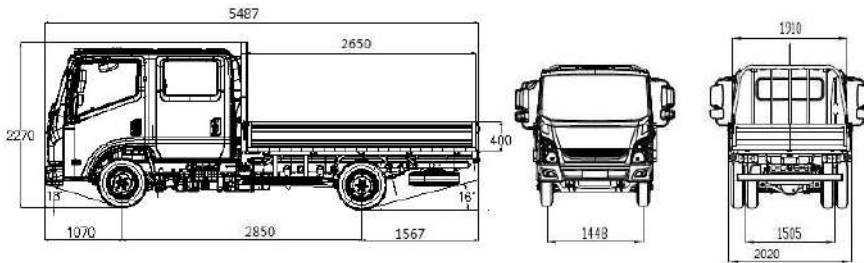

C35 DC C/PLANA

DIMENSIONES EXTERIORES

LARGO/ANCHO/ALTO (MM)	5.487 / 2.020 / 2.270
DISTANCIA ENTRE EJES (MM)	2.850
NÚMERO DE PASAJEROS	5
CAPACIDAD ESTANQUE DE COMBUSTIBLE	85 LITROS
CAPACIDAD ESTANQUE DE UREA	16 LITROS
LARGO/ANCHO/ALTO CARROCERÍA (MM)	2.650 / 1.910 / 400

PESO

PESO BRUTO VEHICULAR	3.500
PESO EN ORDEN DE MARCHA	2.207
CARGA ÚTIL ADMISIBLE	1.293

TREN MOTRIZ

MARCA Y MODELO	SAIC MOTOR 2.0T
CILINDROS	4 EN LÍNEA
COMBUSTIBLE	DIESEL
POTENCIA MÁXIMA	123 HP @ 3200 RPM
TORQUE MÁXIMO	330 NM @ 1600-2400
TIPO Y DISPOSICIÓN DE TRANSMISIÓN	4X2, TRACCIÓN TRASERA
TRANSMISIÓN	MANUAL 5 MARCHAS + REVERSA
RELACIÓN TRANSMISIÓN	5.502/2.790/1.580/1.0.793/ R: 4.916
RELACIÓN DIFERENCIAL	4,375
SUSPENSIÓN DELANTERA	BALLESTAS
SUSPENSIÓN TRASERA	BALLESTAS
TAMAÑO DE RUEDAS	195 / R15

EQUIPAMIENTO Y SEGURIDAD

FRENOS DELANTEROS	DISCO
FRENOS TRASEROS	TAMBOR
ABS	SI
SISTEMA DE ARRANQUE CON EMBRAGUE	SI
CIERRE CENTRALIZADO	SI
TERCERA LUZ DE FRENO	SI
LUZ DIURNA LED	SI
NEBLINEROS	DELANTEROS Y TRASEROS
REGULACIÓN ALTURA DE LUCES	SI
AIRE ACONDICIONADO Y CALEFACCIÓN	SI
ALZAVIDRIOS ELÉCTRICOS	SI
PANTALLA TOUCH 7"	SI
BLUETOOTH Y USB	SI
CÁMARA DE RETROCESO	SI
COMANDO DE RADIO AL VOLANTE	SI
REGENERACIÓN MANUAL DPF	SI

Maxus se reserva el derecho de cambiar las especificaciones de sus productos sin previo aviso. Fotografías referenciales, pueden incluir opcionales. Encuentre su distribuidor más cercano en www.maxus.cl